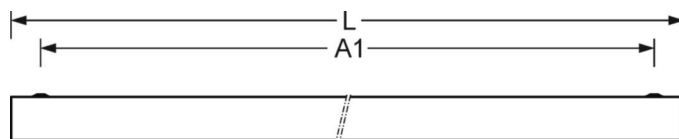

DEEP-LINK

<https://www.regiolux.de/ru/article/62122016670>

Ссылка	LED 8600lm 840
ηLB	100 %
Φ ↓/↑	100 % / 0 %
UGR поп./вдоль	19.0 / 19.0

Оптика

Оснастка	LED, цветопередача/оттенок света CRI ≥ 80 / 4000K
Допуск для координаты цветности (MacAdam)	3SDCM
Фотобиологическая безопасность (светильник)	RG0
Номинальный световой поток	8583lm
Номинальный световой поток-при дежурном освещении	8583lm
Срок службы LED	80000h L80/B10 (Tq 35°C), 90000h L80/B10 (Tq 25°C), 40000h L90/B10 (Tq 25°C)
светоотдача светильников	127lm/W
UGR поп./вдоль	19.0 / 19.0

Механика

цвет корпуса	белый стандартный для электротехники RAL 9016
размеры (LxWxH/DxH)	1173mm x 340mm x 75mm
Потолочная система	потолки с вырезами (AD)
вес (нетто)	11.5kg
Cable entry KE (X/Y)	65mm/150mm
Вид монтажа	Потолочная одиночная установка, Монтаж потолочных магистралей, Встройка в потолки стерильных помещений, настенная установка отдельных светильников

размеры

L	1173 mm	Длина
B	340 mm	Ширина
H	75 mm	Высота
A1	1108 mm	Расстояние между точками крепежа при одиночной установке
A3	65 mm	Расстояние между точками крепежа между светильниками в световой п
X	65 mm	Расстояние от ввода проводов до середины светильника по оси X (вдо
Y	150 mm	Расстояние от ввода проводов до середины светильника по оси Y (поп