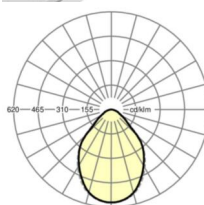

параметры

номер заказа	62122016670
код EAN	4020863436057
номер таможенного тарифа	94051190
Знак прохождения контроля	IP 65, класс защиты I, F, D, Помещения особой чистоты, HACCP DIN10500/Food/IFS/BRC, Indoor, CE
Степень ударопрочности IK	IK07 (-20°C bis 35°C)
Температура окружения	ta -20°C в 35°C
Особые свойства	Готовность к IoT «Ready for IoT»
Гарантийный срок	7 лет
Государственные программы поддержки	BEG - государственные субсидии для энергосберегающих зданий (действительна только для Германии)

электротехника

Балласт	Электронный драйвер DALI2 (1 штука)
Мощность системы	68W
сетевое напряжение	230V/50Hz
автоматический предохранитель (пусковой ток)	15 штук/B10, 24 штук/B16, 24 штук/C10, 40 штук/C16
класс энергосбережения/Источник света	C

DEEP-LINK

<https://www.regiolux.de/ru/article/62122016670>